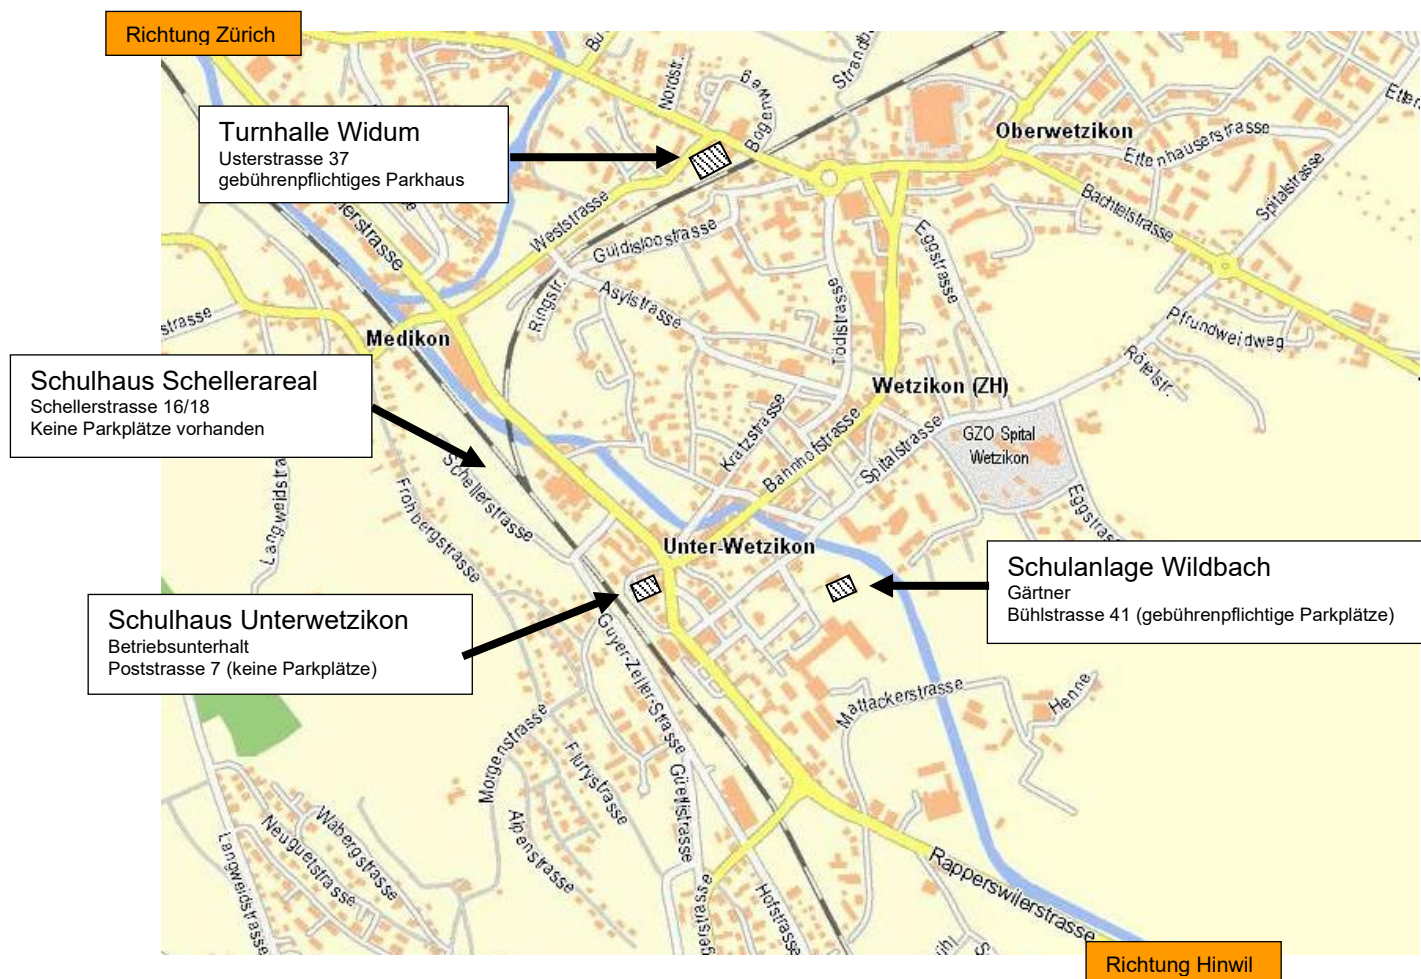

Parkordnung / Situationsplan

Parkplätze sind im Bereich unserer Schulanlagen knapp. Benutzen Sie bitte die öffentlichen Verkehrsmittel!

Velos, Roller, Mofas und Autos sollen in die dafür bezeichneten Felder gestellt werden (siehe Rückseite). Gelb markierte Parkplätze sind für Lehrpersonen und Besucher mit Spezialbewilligungen reserviert und dürfen nicht durch Schüler*innen und Kursbesucher*innen belegt werden. Auf gelb gekreuzten Bereichen besteht Abstell- und Parkverbot.

Wer diese Parkordnung missachtet, hat eine Umtriebsentschädigung zu entrichten. Bei Nichtbezahlung der Umtriebsentschädigung wird eine Verzeigung durch das Stadthalteramt ausgelöst.

Velos

Schulhaus Schellerareal	Abstellmöglichkeiten im Velokeller. Zufahrt über Rampe.
Schulhaus Unterwetzikon	wenige Abstellplätze rechts beim Eingang. Ansonsten Veloabstellplätze beim Bahnhof benützen
Schulanlage Wildbach	gedeckte Abstellplätze
Turnhalle Widum	gedeckte Abstellplätze seitlich der Einfahrt Autoeinstellhalle.

Motorräder, Mofas

Schulhaus Schellerareal	Abstellmöglichkeiten entlang der Strasse in markierten Parkfeldern.
Schulhaus Unterwetzikon	Mofas: wenige Abstellplätze rechts beim Eingang. Ansonsten Abstellplätze beim Bahnhof benützen. Motorräder P+R beim Bahnhof (Güterverlad oder Guyer-Zeller-Strasse).
Schulanlage Wildbach	gedeckte Abstellplätze
Turnhalle Widum	in der Autoeinstellhalle (für Motorräder bezeichnete Parkfelder).

Autos

Schulhaus Schellerareal	keine Parkplätze vorhanden
Schulhaus Unterwetzikon	P+R beim Bahnhof (Güterverlad oder Guyer-Zeller-Strasse)
Schulanlage Wildbach	Gelb markierte Parkplätze für Lehrpersonen. Für Kursteilnehmer*innen zentrale Parkuhr.
Turnhalle Widum	Gebührenpflichtige Autoeinstellhalle im Turnhallengebäude